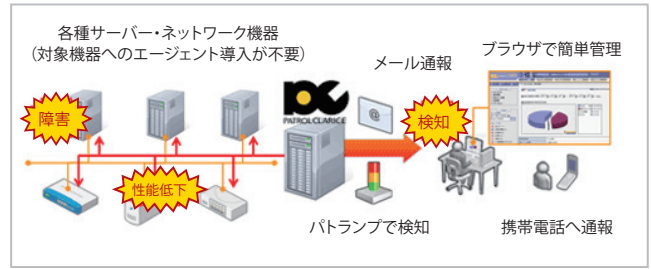

パトロールクラリスとは？

PATROLCLARICE® (パトロールクラリス) は、コムスクエアが開発した、エージェントレス型のサーバー監視・ネットワーク監視に関わる導入コストと運用コストを削減する事と同時に、高品質な監視を実現することを目的として開発されており、多くのお客様がコスト削減を実現しています。

エージェントレスだから様々な機器を統合監視

導入環境に依存するエージェントの導入が不要な為、各種サーバー・各種ネットワーク機器・IPアドレスが付与された機器 (複合機など) …幅広い機器の統合監視運用が可能となります。
また、設定追加・変更などの運用作業も大幅に軽減されますのでコスト削減につながります。