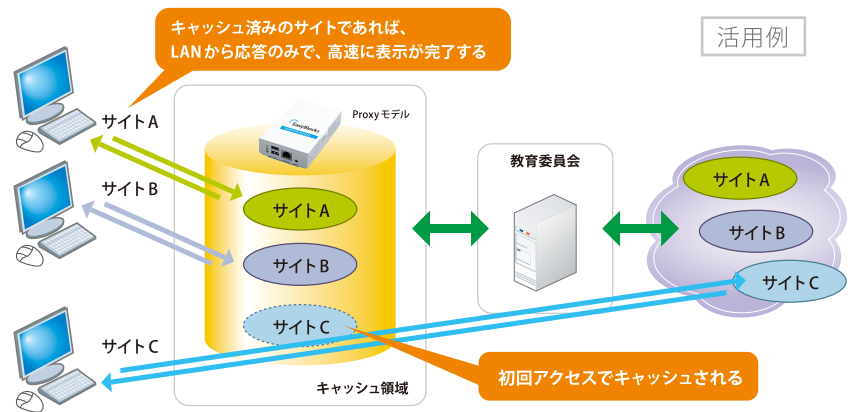

## EasyBlocks 教育機関向けProxyモデル

生徒にPC端末を配布する教育現場やPC教室など、アクセス集中で速度の低下したネットワークに「EasyBlocks 教育機関向け proxy モデル」を導入すれば、Webサイトのキャッシュ効果によりレスポンスを劇的に改善できます。

授業で生徒が同じサイトを一齐に閲覧する場合など、きわめて快適なアクセス環境を実現します。

参考価格：オープン 型番：EB600E/PROXY/5Y

## WEB キャッシングで、回線負荷を軽減！

機能や運用形態など、教育委員会や関連Slerのニーズを徹底的にヒヤリング。  
小、中、高校での非常に優れた導入効果を実現しました。

ICT教育現場では、多人数が同じWebサイトへ同時に行う際など、集中的なアクセスの発生によりWAN回線の帯域が占有され、応答遅延やアクセスエラーが起きがちです。  
授業を妨げるこうした事態を大きく改善するのが、**ProxyによるWebコンテンツキャッシング**です。本製品はWebアクセスに対し本体メモリ上のキャッシュ領域から即座にLANを通じて応答することで、集中するWebアクセスにも快適な閲覧を維持します。